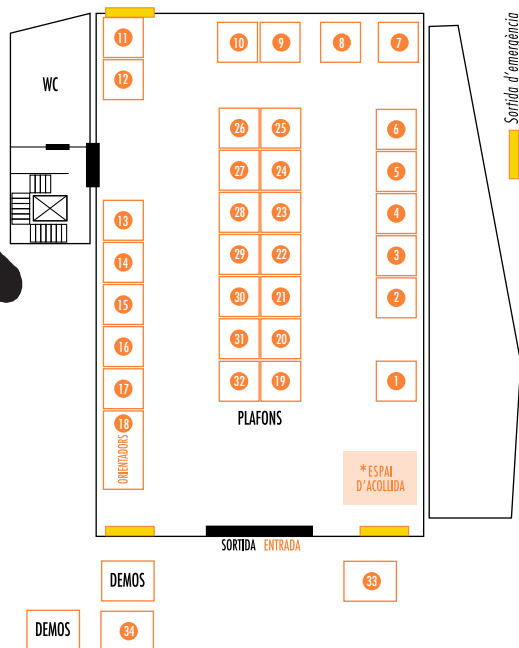

Centres expositors

1	SERVEIS TERRITORIALS D'ENSENYAMENT VALLÈS Oriental-Maresme	17	ESCOLA BARCANOVA
2	INSTITUT VESCOMTAT DE CABRERA Hostalric	18	OFICINA JOVE del VALLÈS ORIENTAL
3	INSTITUT MARINA La Llagosta	19	ESCOLA PIA Granollers
4	INSTITUT PLA MARCELL Cardedeu	20	ESCOLA D'HOTELERIA D'OSONA
5	INSTITUT VIL-LAROMANA La Garriga	21	INSTITUT CARLES VALLBONA Granollers
6	INSTITUT ESCOLA MUNICIPAL DE TREBALL Granollers	22	INSTITUT MANOLO HUGUÉ
7	INSTITUT GIOLA Llinars del Vallès	23	INSTITUT LLIÇA D'AMUNT
8	INSTITUT BAIX MONTSENY Sant Celoni	24	ESTUDI IMATGE Granollers
9	ARSÈNIC	25	INSTITUT MONTMELO
10	EDUCEM Granollers	26	PARC ESTUDI Granollers
11	AJUNTAMENT DE CARDEDEU - LA MONGIA	27	ESCOLA SUPERIOR D'IMATGE PERSONAL MARGARET Granollers
12	ESCOLA AGRÀRIA SANTA MARIA DEL VALLÈS FUNDACIÓ OTA - Llicà de Vall	28	INSTITUT LA VALL DEL TENES Santa Eulàlia de Ronçana
13	AJUNTAMENT DE GRANOLLERS. CENTRE VALLÈS	29	UVIC
14	INSTITUT MARTA MATA DE MONTORNÈS	30	TALLER GINEBRÓ Llinars del Vallès
15	ESCOLA VIVER CASTELL DE SANT FOIX Santa Maria de Martorelles	31	ESCOLA MUNICIPAL D'ART I DISSENY DE LA GARRIGA
16	ESCOLA MUNICIPAL D'EDUCACIÓ DE LA GARRIGA	32	VILANOVA I LA GELTRÚ
		33	CENTRE TÈCNIC DEL VALLÈS Les Franqueses del Vallès
		34	DIMAS CURS SO I ESCENOGRAFIA Granollers

Mapa d'expositors