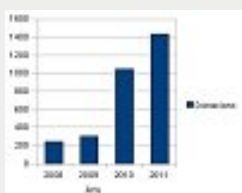

En total, la organización había previsto este año 5000 participantes como máximo entre la Mitja y la Carrera de 5km. De estas, cuando todavía faltan otras seis semanas para la carrera, ya se han cubierto unas 4.

Alumnos del centro de formación de adultos asisten a la sesión práctica de "OPTIMOT" y otros recursos lingüísticos en internet para trabajar en catalán

1 de Febrero de 2012

El martes 24 de enero un grupo de alumnos del CFA asistieron a la sesión práctica del uso del "Optimot" y otros recursos que hay en Internet para trabajar en catalán, para conseguir una mayor autonomía lingüística. Con esta sesión, los participantes, que ya habían asistido a la anterior presentación que se hizo en diciembre, conocieron más de cerca y de manera más práctica, el uso de estos recursos, especialmente del Optimot, haciendo búsquedas concretas.

Montmeló registra 1439 donaciones de sangre en 2011

27 de Enero de 2012

El Banco de Sangre y Tejidos ha registrado un total de 1439 donaciones de sangre después de las diez campañas llevadas a cabo durante el pasado año 2011, 387 más que el año anterior. Desde el Ayuntamiento de Montmeló queremos dar las gracias a todas aquellas personas que, altruistamente, han realizado este acto solidario que beneficia al conjunto de la sociedad.